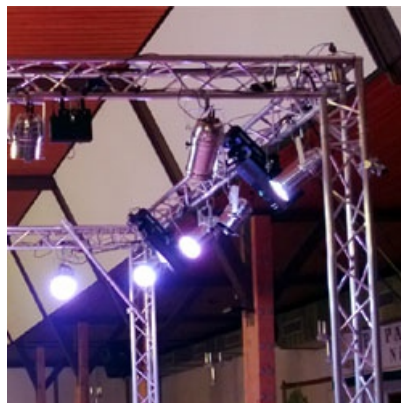

Work LW 155R Traversenlift

Global Truss Traverse

GMP Impression 120 RZ RGB
Moving Head

Gicom Veranstaltungstechnik

Preisliste für Lichttechnik

LED PAR 64 36 x 1W	DMX oder musikgesteuert. Mit C-Haken und Fangseil.	5,00
LED PAR 64 long 18 x 3W	DMX oder musikgesteuert. Gleichmäßige Farbmischung, weil die gemischte Farbe direkt aus der LED austritt. Mit C-Haken und Fangseil. Jeweils 4 Stück im Transportcase.	7,50
LED PAR 30 30W	DMX oder musikgesteuert. Sehr lichtstarker LED-PAR mit RGB-30-W-COB-LED. Gleichmäßige Farbmischung, weil die gemischte Farbe direkt aus der LED austritt. 15 Grad Abstrahlwinkel durch Fresnel-Linse. Mit C-Haken und Fangseil.	10,00
GLP Impression 120 RZ RGB	Moving Head mit 120 Luxeon Rebel LEDs und einer 10-26 Grad-Zoomoptik. Mit C-Haken und Fangseil.	80,00
Futurelight DJ-Scan 600	Extrem helle 575 W HMI-Lampe, Goborad mit 7 rotierenden Gobos, Gobo-Shake, Strobe-Effekt, Prisma-Effekt. Mit C-Haken und Fangseil. Jeweils 2 Stück im Transportcase. Steuerung über DMX.	40,00
ADJ Dekker	DMX oder musikgesteuert. 8 Watt RGBW LED, 40-strahliger Effekt. Mit C-Haken und Fangseil.	5,00
Spiegelkugel 75cm	Spiegelkugel 75 cm mit Motor.	a.A.
Akku-Fluter	20 Watt Akku-Fluter mit bis zu 10 Stunden Betriebsdauer.	10
Look Viper	Nebelmaschine mit Kabelfernbedienung, inkl. 0,8 Liter Nebelfluid.	10,00
Martin Jem ZR44 Hi-Mass	1800 Watt Highend-Nebelmaschine mit einem max. Nebelausstoß von 1200 m ³ /min. Nebelfluid bitte separat bestellen.	20,00
Martin Jem Nebelfluid	5 Liter-Kanister	a.A.
Eurolite Superstrobe DMX	1500 Watt-Strobe. Helligkeit und Blitzgeschwindigkeit am Gerät regelbar.	10,00
Martin Atomic 3000	3000 Watt Highend-Strobe. Kontinuierlicher Blinder-Effekt, variable Blitzdauer und Blitzintensität, vorprogrammierte Spezialeffekte.	25,00
Martin Pro Detonator	Fernbedienung für die Martin Atomic 3000. Regelt Blitzrate und Intensität, Blinder Effect, Single Flash	5,00
Varytec Windmaschine	Zwei Geschwindigkeitsstufen, in drei Positionen aufstellbar. Verteilt Nebel gleichmäßig.	10,00